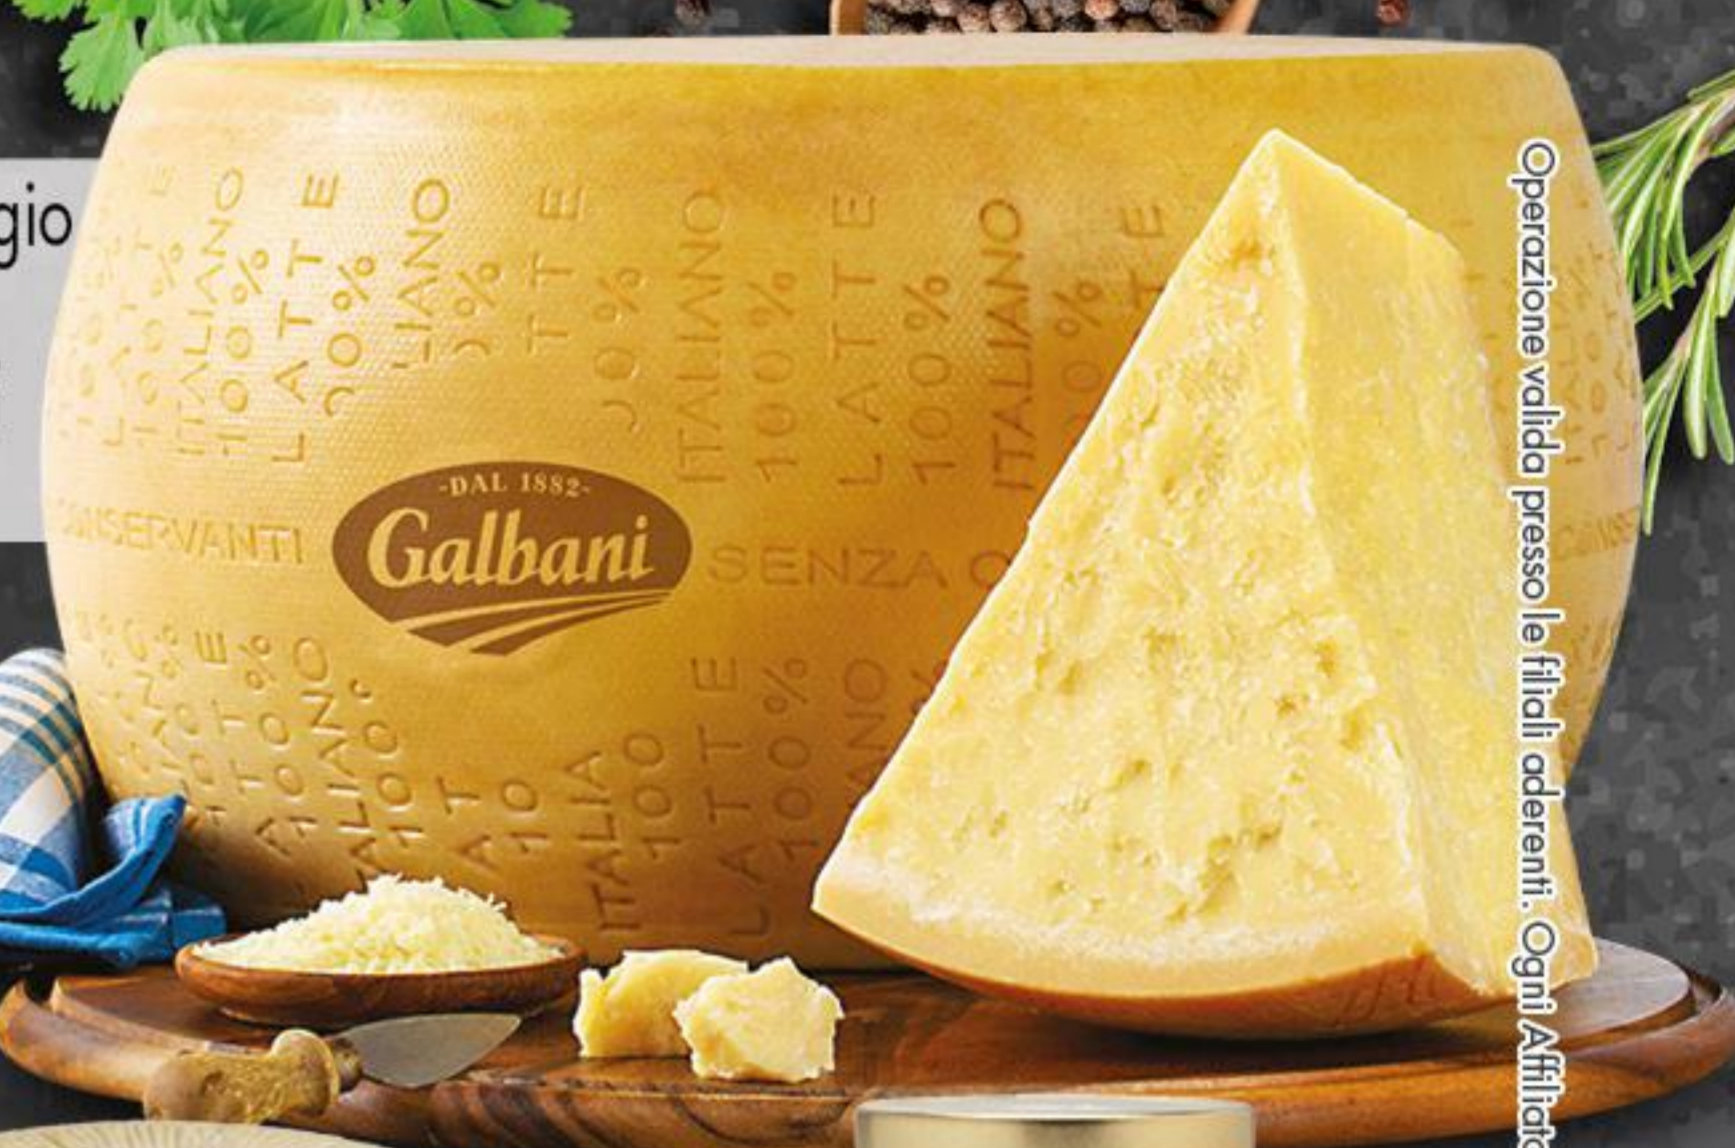

€ 2,90

e...

Tagliere

LEVONI
Mortadella Oro
con Pistacchio
al kg
€ **13,90**

GALBANI
Salame Ungherese
al kg
€ **16,90**

GALBANI Formaggio
Gran Gusto
stagionato 16 mesi
al kg
€ **9,90**

RIGAMONTI
Bresaola della
Valtellina I.G.P. al kg
€ **32,90**